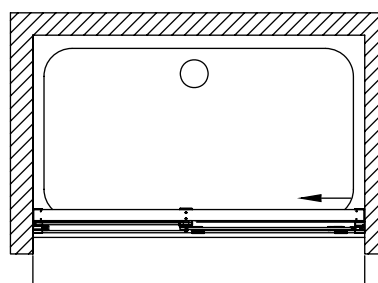

rubicer

Transformamos Ambientes

**SHOWER
ENCLOSURES**

Evolution

Frontal

100 cm	REVF100	SH345/483	5606779194220	1V / 0,10 m ³ 47 Kg
110 cm	REVF110	SH360/504	5606779194237	1V / 0,11 m ³ 51 Kg
120 cm	REVF120	SH375/525	5606779194244	1V / 0,12 m ³ 55 Kg
130 cm	REVF130	SH385/539	5606779194251	1V / 0,13 m ³ 59 Kg
140 cm	REVF140	SH400/560	5606779194268	1V / 0,14 m ³ 63 Kg
150 cm	REVF150	SH415/581	5606779194275	1V / 0,15 m ³ 67 Kg
160 cm	REVF160	SH430/602	5606779194282	1V / 0,16 m ³ 71 Kg
170 cm	REVF170	SH445/623	5606779194299	1V / 0,17 m ³ 75 Kg
180 cm	REVF180	SH455/637	5606779194305	1V / 0,18 m ³ 79 Kg

Ajuste - Adjustment	Entrada / Entrance
1m - 985-1015mm	1m - 365mm
1,10m - 1085-1115mm	1,10m - 415mm
1,20m - 1185-1215mm	1,20m - 465mm
1,30m - 1285-1315mm	1,30m - 515mm
1,40m - 1385-1415mm	1,40m - 565mm
1,50m - 1485-1515mm	1,50m - 615mm
1,60m - 1585-1615mm	1,60m - 665mm
1,70m - 1685-1715mm	1,70m - 715mm
1,80m - 1785-1815mm	1,80m - 715mm

Ajuste - Adjustment	Entrada / Entrance
1m - 985-1000mm	1m - 360mm
1,10m - 1085-1100mm	1,10m - 410mm
1,20m - 1185-1200mm	1,20m - 460mm
1,30m - 1285-1300mm	1,30m - 510mm
1,40m - 1385-1400mm	1,40m - 560mm
1,50m - 1485-1500mm	1,50m - 610mm
1,60m - 1585-1600mm	1,60m - 660mm
1,70m - 1685-1700mm	1,70m - 710mm
1,80m - 1785-1800mm	1,80m - 710mm