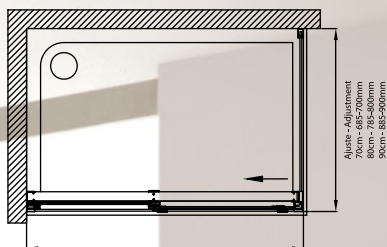

Evolution

70cm

100 x 70 cm	REVF100+REVL70	SH525/735	5606779194220	2V / 0,20 m³ 76 Kg
110 x 70 cm	REVF110+REVL70	SH540/756	5606779194237	2V / 0,21 m³ 80 Kg
120 x 70 cm	REVF120+REVL70	SH555/777	5606779194244	2V / 0,22 m³ 84 Kg
130 x 70 cm	REVF130+REVL70	SH565/791	5606779194251	2V / 0,23 m³ 88 Kg
140 x 70 cm	REVF140+REVL70	SH580/812	5606779194268	2V / 0,24 m³ 92 Kg
150 x 70 cm	REVF150+REVL70	SH595/833	5606779194275	2V / 0,25 m³ 96 Kg
160 x 70 cm	REVF160+REVL70	SH610/854	5606779194282	2V / 0,26 m³ 100 Kg
170 x 70 cm	REVF170+REVL70	SH625/875	5606779194299	2V / 0,27 m³ 104 Kg
180 x 70 cm	REVF180+REVL70	SH635/889	5606779194305	2V / 0,28 m³ 108 Kg
70 cm	Lateral / Side REVL70	SH180/252	5606779194336	1V / 0,10 m³ 29 Kg

80cm

100 x 80 cm	REVF100+REVL80	SH540/756	5606779194220	2V / 0,22 m³ 80 Kg
110 x 80 cm	REVF110+REVL80	SH555/777	5606779194237	2V / 0,23 m³ 84 Kg
120 x 80 cm	REVF120+REVL80	SH570/798	5606779194244	2V / 0,24 m³ 88 Kg
130 x 80 cm	REVF130+REVL80	SH580/812	5606779194251	2V / 0,25 m³ 92 Kg
140 x 80 cm	REVF140+REVL80	SH595/833	5606779194268	2V / 0,26 m³ 96 Kg
150 x 80 cm	REVF150+REVL80	SH610/854	5606779194275	2V / 0,27 m³ 100 Kg
160 x 80 cm	REVF160+REVL80	SH625/875	5606779194282	2V / 0,28 m³ 104 Kg
170 x 80 cm	REVF170+REVL80	SH640/896	5606779194299	2V / 0,29 m³ 108 Kg
180 x 80 cm	REVF180+REVL80	SH650/910	5606779194305	2V / 0,30 m³ 112 Kg
80 cm	Lateral / Side REVL80	SH195/273	5606779194312	1V / 0,12 m³ 33 Kg

90cm